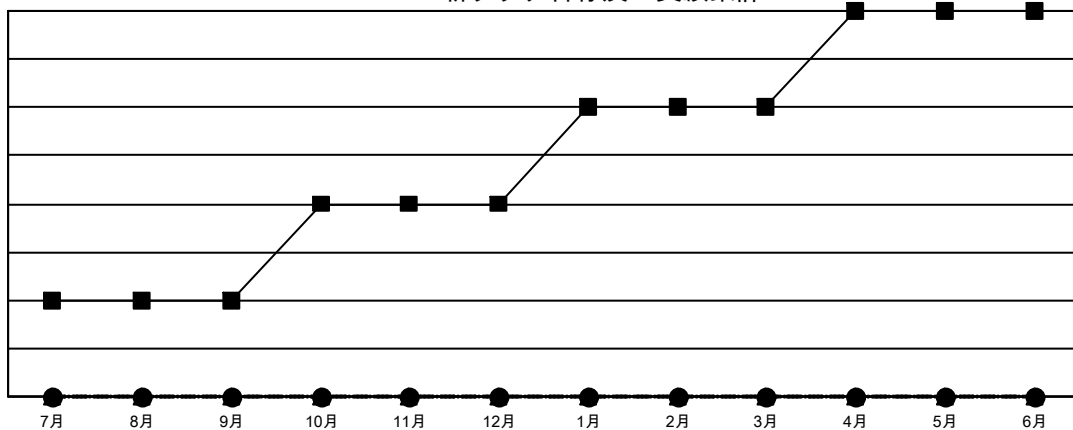

# GAT MONTHLY MEMBERSHIP PROGRESS REPORT

Results as of: 1/31/2023

Multiple District 336

LOCATION: JAPAN

クラブ			
結果 : 2022-2023			
四半期	新クラブ目標	新クラブ	解散クラブ
7月/8月/9月	1	0	0
10月/11月/12月	1	0	0
1月/2月/3月	1	0	0
4月/5月/6月	1	0	0

名			
結果 : 2022-2023			
四半期	会員純増目標	会員増強実績	退会者 ( 転籍を含む ) 実際
7月/8月/9月	256	372	248
10月/11月/12月	240	156	218
1月/2月/3月	190	70	53
4月/5月/6月	120	0	0

新クラブ目標及び実績累計

会員目標及び実績累計

解散クラブ: 0	240 CLUBS OF 385 一名以上の新会 員を登録	<b>男女別</b>	
退会者		男性	10,776 (81.61%)
物故会員	64	女性	2,426 (18.37%)
クラブ解散	0	NON BINARY	0 (0.00%)
その他	455	PREFER NOT TO ANSWER	2 (0.02%)
合計	519	世帯主/家族会員合計	2,725
	<a href="#">会員累計データを見るには、ここをクリック</a>	国際会費半額の家族会員	1,439