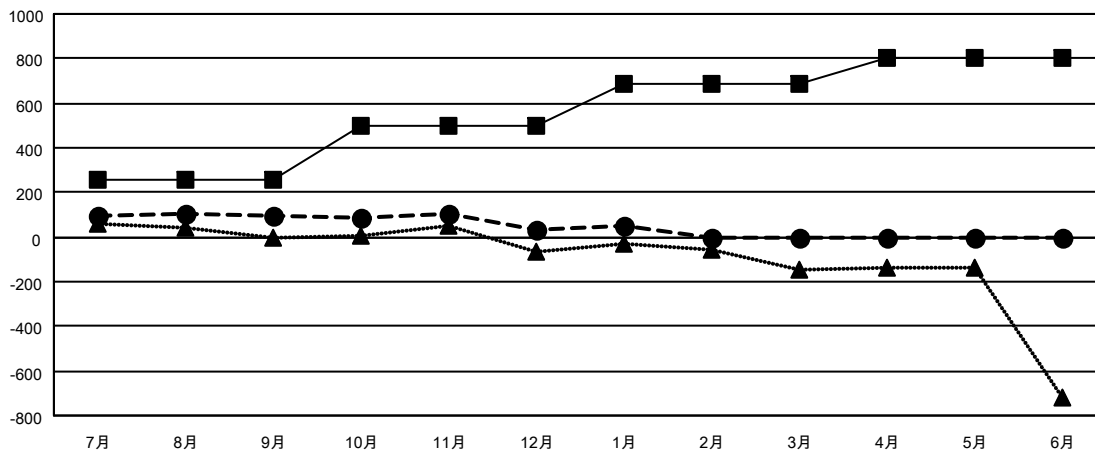

# GAT MONTHLY MEMBERSHIP PROGRESS REPORT

Results as of: 1/31/2023

Multiple District 336

LOCATION: JAPAN

クラブ			
結果 : 2022-2023			
四半期	新クラブ目標	新クラブ	解散クラブ
7月/8月/9月	1	0	0
10月/11月/12月	1	0	0
1月/2月/3月	1	0	0
4月/5月/6月	1	0	0

名			
結果 : 2022-2023			
四半期	会員純増目標	会員増強実績	退会者 ( 転籍を含む ) 実際
7月/8月/9月	256	372	248
10月/11月/12月	240	156	218
1月/2月/3月	190	70	53
4月/5月/6月	120	0	0

新クラブ目標及び実績累計

会員目標及び実績累計

解散クラブ: 0	240 CLUBS OF 385 一名以上の新会 員を登録	<b>男女別</b>	
退会者		男性	10,776 (81.61%)
物故会員	64	女性	2,426 (18.37%)
クラブ解散	0	NON BINARY	0 (0.00%)
その他	455	PREFER NOT TO ANSWER	2 (0.02%)
合計	519	世帯主/家族会員合計	2,725
	<a href="#">会員累計データを見るには、ここをクリック</a>	国際会費半額の家族会員	1,439